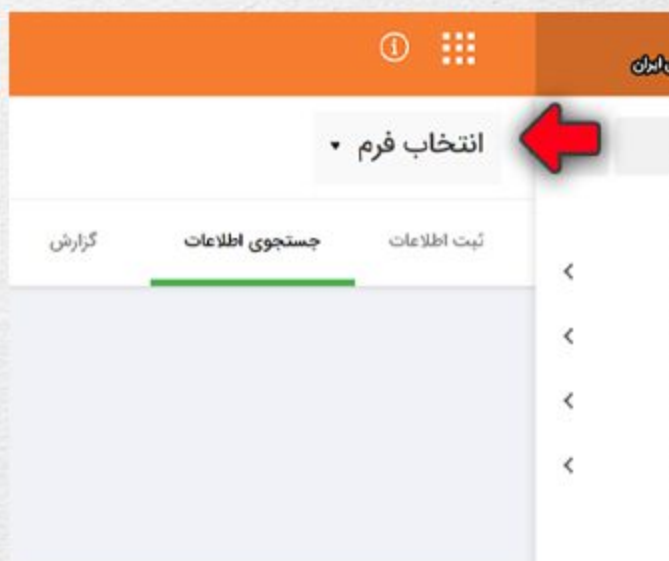

در صفحه جدید گزینه انتخاب فرم را انتخاب کنید

در منوی باز شده مورد نظر خود را انتخاب کنید