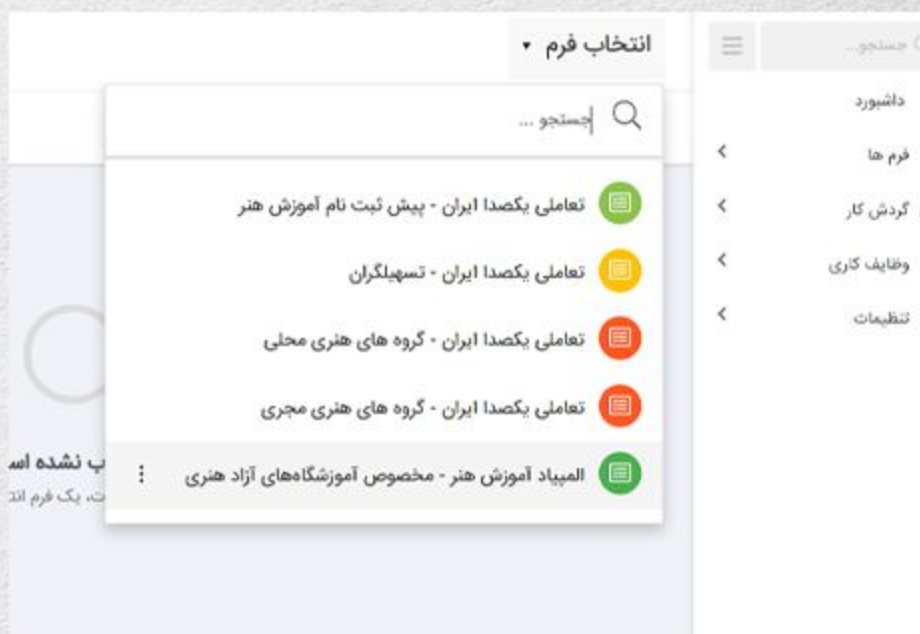

ثبت اطلاعات جدید

بایگانی

گزارش

دسترسی مجاز نمی باشد

در صفحه جدید گزینه انتخاب فرم را انتخاب کنید

در منوی باز شده مورد نظر خود را انتخاب کنید

در صفحه باز شده در سمت چپ گزینه فیلتر را انتخاب کنید

در منوی باز شده بر روی منوی گزینه ها کلیک کنید.